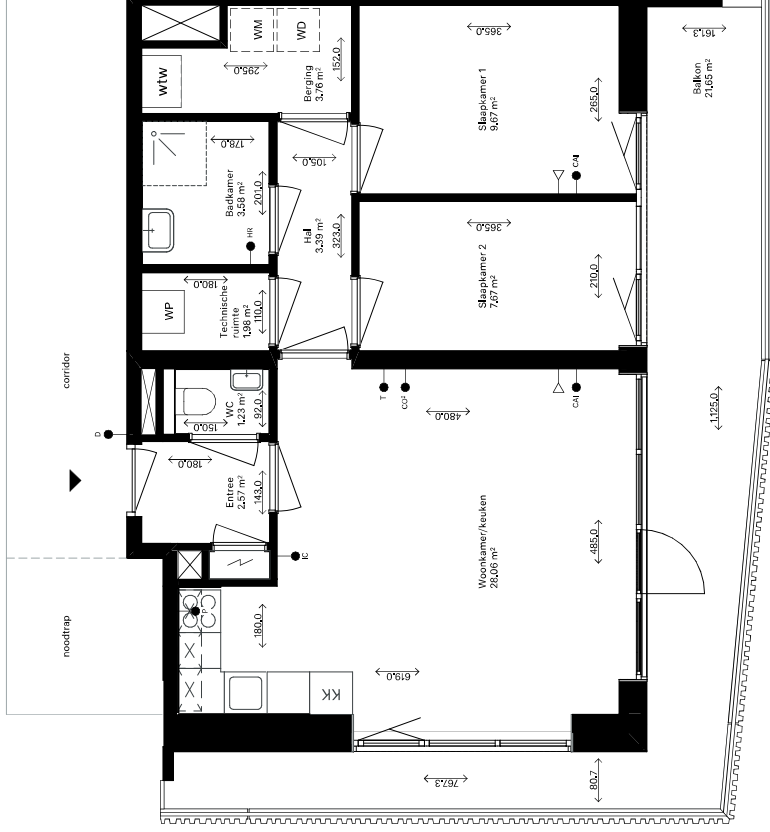

- ▶ entree deur
- Periflex-aansluiting
- ▽ aansluiting data
- aansluiting CAI
- thermostaat
- handdoeken radiator
- deurbel
- intercom
- koalfitofixoxide opnemer
- meterkast
- opstelpaats wasmachine
- opstelpaats droger
- warmteterugwinning-unit
- warmtepomp

5e en 6e

2e t/m 4e

1e

BG

bergingen kelder

0 1 2 5m

Type A4*SP

Geen rechten ontlenen aan deze plattegrond