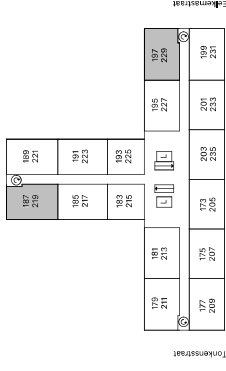

5e en 6e

2e t/m 4e

1e

BG

bergingen kelder

0 1 2 5m

Type A4*SP

Geen rechten ontlenen aan deze plattegrond