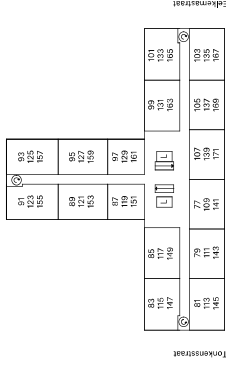

5e en 6e

2e t/m 4e

1e

BG

bergingen kelder

0 1 2 5m

Type A4*SP

Geen rechten ontlenen aan deze plattegrond